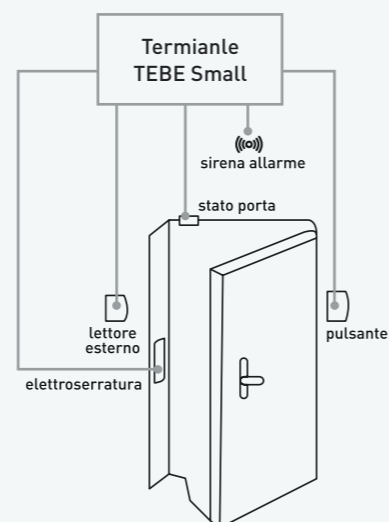

Il Sistema TEBE è in grado di riconoscere singolarmente i telecomandi distribuiti e di gestirli come se fossero dei badge applicando tutte le logiche di filtro di un sistema di controllo accessi completo.

### BIOMETRICO

Relativamente alla soluzione biometrica, di recente introdotta su molti smartphone, SAET propone il perfetto mix di sicurezza e scalabilità grazie ad un apparecchio che integra la lettura RFID ed il modulo biometrico di lettura dell'impronta digitale.

Il sistema conserva il template biometrico sul badge di proprietà del dipendente garantendo il rispetto della normativa vigente in materia di privacy.

### CONTROLLO DI UNA PORTA PEDONALE MONODIREZIONALE

TEBE controlla il flusso delle persone attraverso 1 porta nella sola direzione di entrata. L'uscita è libera e non richiede la lettura di un titolo valido ma, tipicamente, richiede un pulsante o un maniglione.