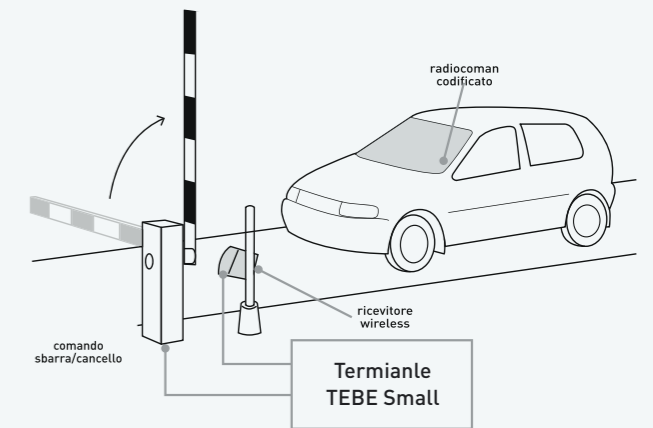

### CONTROLLO DI 1 TORNELLO TRIPODE / TUNNEL

TEBE controlla il flusso delle persone attraverso un tornello tripode in entrambe le direzioni (entrata ed uscita). Il terminale è in grado di gestire due comandi indipendenti per lo sblocco in entrambe le direzioni.

### CONTROLLO DI VARCO VEICOLARE LONG RANGE

TEBE riconosce la vettura e il suo conducente anche in condizione di flusso intenso di mezzi senza richiederne l'arresto. Riconosce un veicolo in movimento ad una velocità massima di 30 Km/h.

### GESTIONE CAMERA D'ALBERGO

TEBE gestisce il riconoscimento dell'ospite dotato di titolo valido e comanda l'apertura della porta. La presenza del badge nella tasca portabadge abilita le utenze (luce e clima) della camera.

### CONTROLLO DI VARCO VEICOLARE CON RADIOCOMANDO

TEBE riconosce singolarmente i radiocomandi codificati. Senza uscire dalla vettura ogni utente si autentica premendo un tasto del proprio radiocomando. Il sistema filtra l'accesso in funzione delle permissione degli orari.