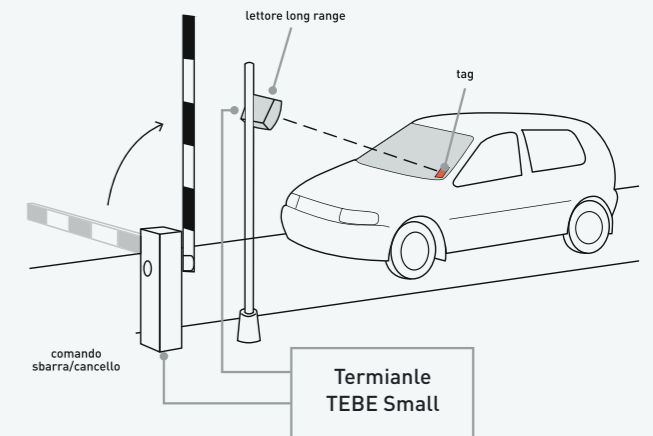

### CONTROLLO DI 2 PORTE PEDONALI

TEBE controlla il flusso delle persone da 2 porte (tipicamente limitrofe) nella sola direzione di entrata. L'uscita è libera e non richiede la lettura di un titolo valido ma prevede un pulsante o un maniglione.

# ESEMPI APPLICATIVI

### CONTROLLO DI 1 TORNELLO TRIPODE / TUNNEL

TEBE controlla il flusso delle persone attraverso un tornello tripode in entrambe le direzioni (entrata ed uscita). Il terminale è in grado di gestire due comandi indipendenti per lo sblocco in entrambe le direzioni.

### CONTROLLO DI VARCO VEICOLARE LONG RANGE

TEBE riconosce la vettura e il suo conducente anche in condizione di flusso intenso di mezzi senza richiederne l'arresto. Riconosce un veicolo in movimento ad una velocità massima di 30 Km/h.