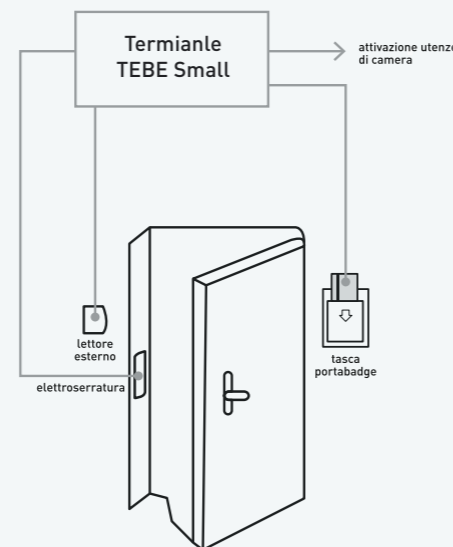

### CONTROLLO DI 2 PORTE PEDONALI

TEBE controlla il flusso delle persone da 2 porte (tipicamente limitrofe) nella sola direzione di entrata. L'uscita è libera e non richiede la lettura di un titolo valido ma prevede un pulsante o un maniglione.

# ESEMPI APPLICATIVI

### CONTROLLO DI 1 TORNELLO TRIPODE / TUNNEL

TEBE controlla il flusso delle persone attraverso un tornello tripode in entrambe le direzioni (entrata ed uscita). Il terminale è in grado di gestire due comandi indipendenti per lo sblocco in entrambe le direzioni.

### GESTIONE CAMERA D'ALBERGO

TEBE gestisce il riconoscimento dell'ospite dotato di titolo valido e comanda l'apertura della porta. La presenza del badge nella tasca portabadge abilita le utenze (luce e clima) della camera.