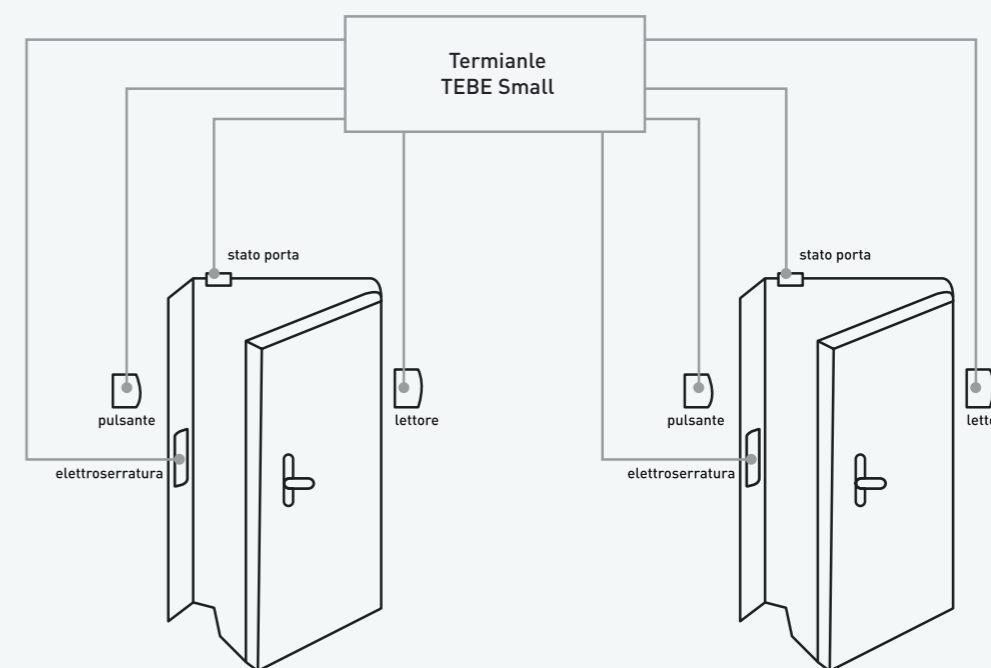

Il sistema conserva il template biometrico sul badge di proprietà del dipendente garantendo il rispetto della normativa vigente in materia di privacy.

### CONTROLLO DI UNA PORTA PEDONALE MONODIREZIONALE

TEBE controlla il flusso delle persone attraverso 1 porta nella sola direzione di entrata. L'uscita è libera e non richiede la lettura di un titolo valido ma, tipicamente, richiede un pulsante o un maniglione.

### CONTROLLO DI UNA PORTA PEDONALE BIDIREZIONALE

TEBE controlla il flusso delle persone attraverso 1 porta in entrambe le direzioni (entrata ed uscita) tramite 2 lettori.

### CONTROLLO DI 2 PORTE PEDONALI

TEBE controlla il flusso delle persone da 2 porte (tipicamente limitrofe) nella sola direzione di entrata. L'uscita è libera e non richiede la lettura di un titolo valido ma prevede un pulsante o un maniglione.