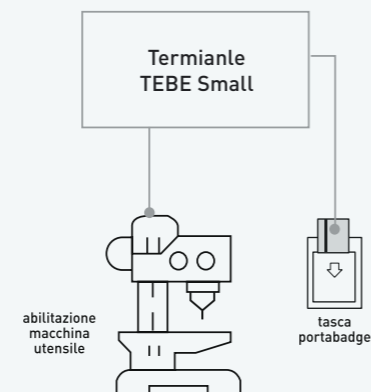

CONTROLLO PROCESSO SU MACCHINE UTENSILI

TEBE identifica l'operatore ed abilita l'operatività di una macchina utensile o di un'intera isola di lavoro in funzione delle permissione e degli orari. Registra il tempo di impiego, le ore lavorate e gli operatori che hanno operato.