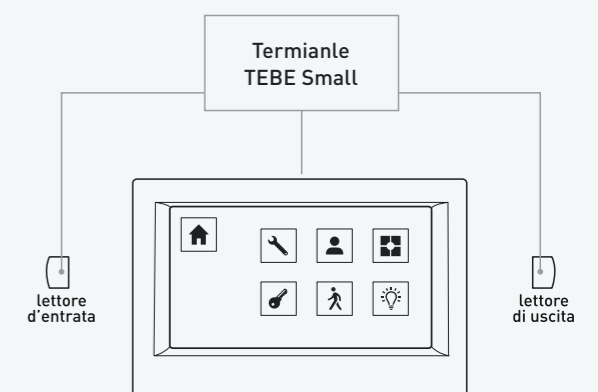

### GESTIONE CAMERA D'ALBERGO

TEBE gestisce il riconoscimento dell'ospite dotato di titolo valido e comanda l'apertura della porta. La presenza del badge nella tasca portabadge abilita le utenze (luce e clima) della camera.

### CONTROLLO DI VARCO VEICOLARE CON RADIOCOMANDO

TEBE riconosce singolarmente i radiocomandi codificati. Senza uscire dalla vettura ogni utente si autentica premendo un tasto del proprio radiocomando. Il sistema filtra l'accesso in funzione delle permissione degli orari.

### CONTROLLO PROCESSO SU MACCHINE UTENSILI

TEBE identifica l'operatore ed abilita l'operatività di una macchina utensile o di un'intera isola di lavoro in funzione delle permissione e degli orari. Registra il tempo di impiego, le ore lavorate e gli operatori che hanno operato.

### TIMBRATURE E CONTROLLO DELLE PRESENZE

TEBE acquisisce le timbrature finalizzate al calcolo monte ore e alle paghe. Il display touch screen consente all'utente un'interazione semplice e veloce.