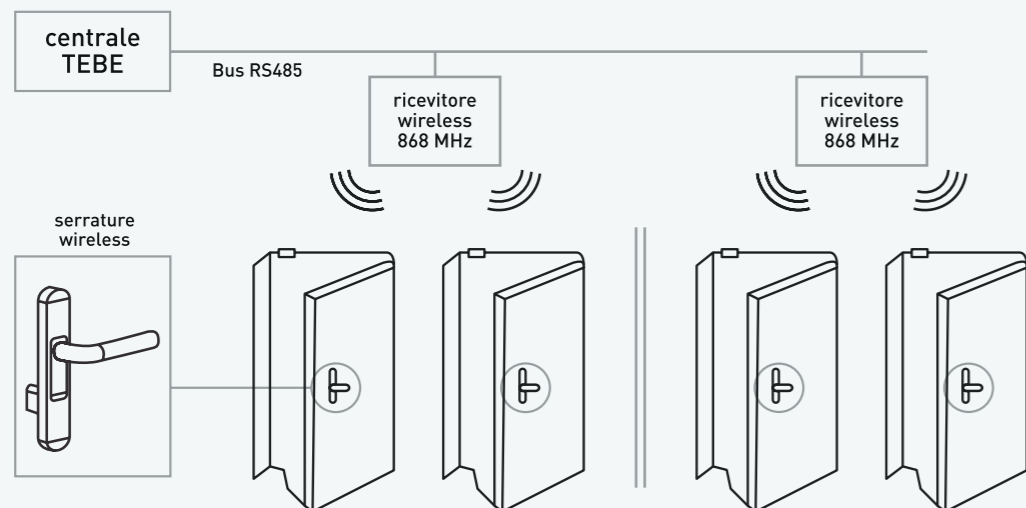

### CONTROLLO PROCESSO SU MACCHINE UTENSILI

TEBE identifica l'operatore ed abilita l'operatività di una macchina utensile o di un'intera isola di lavoro in funzione delle permissione e degli orari. Registra il tempo di impiego, le ore lavorate e gli operatori che hanno operato.

### TIMBRATURE E CONTROLLO DELLE PRESENZE

TEBE acquisisce le timbrature finalizzate al calcolo monte ore e alle paghe. Il display touch screen consente all'utente un'interazione semplice e veloce.

## LUCCHETTI WIRELESS

TEBE gestisce lucchetti wireless con lettore Mifare integrato. Velocità e flessibilità d'uso unita alla possibilità di variare la destinazione d'uso degli spazi al variare delle esigenze. Questa applicazione richiede la Centrale TEBE.

## SERRATURE WIRELESS

La Centrale TEBE gestisce fino a 63 serrature wireless con lettore Mifare integrato. L'assenza di cablaggi e di predisposizioni sulla porta consentono di modificare il layout degli spazi e la loro destinazione in modo semplice e veloce. Questa applicazione richiede la Centrale TEBE.