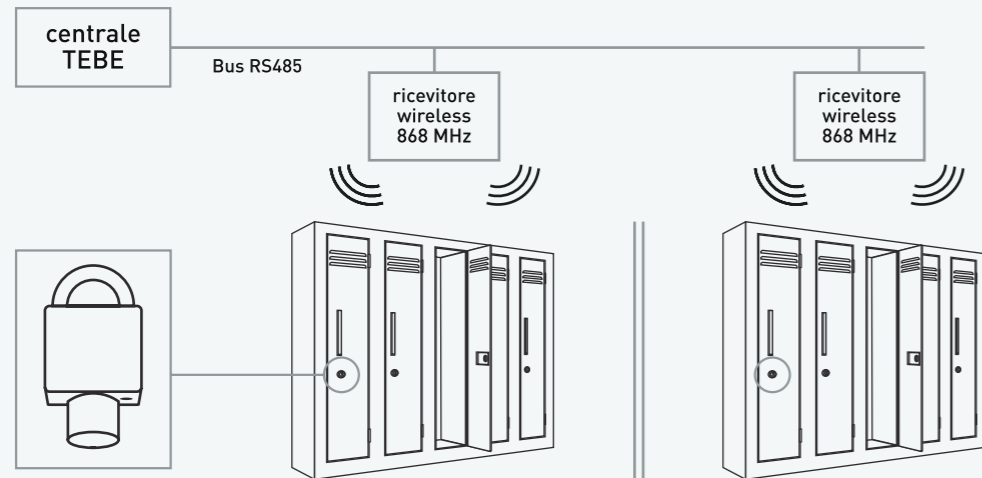

### CONTROLLO DI VARCO VEICOLARE CON RADIOCOMANDO

TEBE riconosce singolarmente i radiocomandi codificati. Senza uscire dalla vettura ogni utente si autentica premendo un tasto del proprio radiocomando. Il sistema filtra l'accesso in funzione delle permissione degli orari.

### CONTROLLO PROCESSO SU MACCHINE UTENSILI

TEBE identifica l'operatore ed abilita l'operatività di una macchina utensile o di un'intera isola di lavoro in funzione delle permissione e degli orari. Registra il tempo di impiego, le ore lavorate e gli operatori che hanno operato.

### TIMBRATURE E CONTROLLO DELLE PRESENZE

TEBE acquisisce le timbrature finalizzate al calcolo monte ore e alle paghe. Il display touch screen consente all'utente un'interazione semplice e veloce.

## LUCCHETTI WIRELESS

TEBE gestisce lucchetti wireless con lettore Mifare integrato. Velocità e flessibilità d'uso unita alla possibilità di variare la destinazione d'uso degli spazi al variare delle esigenze. Questa applicazione richiede la Centrale TEBE.