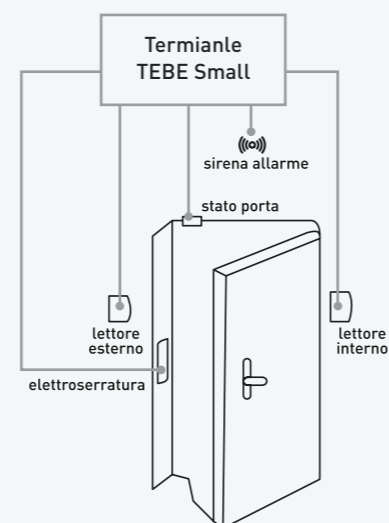

### BIOMETRICO

Relativamente alla soluzione biometrica, di recente introdotta su molti smartphone, SAET propone il perfetto mix di sicurezza e scalabilità grazie ad un apparecchio che integra la lettura RFID ed il modulo biometrico di lettura dell'impronta digitale.

Il sistema conserva il template biometrico sul badge di proprietà del dipendente garantendo il rispetto della normativa vigente in materia di privacy.

### CONTROLLO DI UNA PORTA PEDONALE MONODIREZIONALE

TEBE controlla il flusso delle persone attraverso 1 porta nella sola direzione di entrata. L'uscita è libera e non richiede la lettura di un titolo valido ma, tipicamente, richiede un pulsante o un maniglione.

### CONTROLLO DI UNA PORTA PEDONALE BIDIREZIONALE

TEBE controlla il flusso delle persone attraverso 1 porta in entrambe le direzioni (entrata ed uscita) tramite 2 lettori.