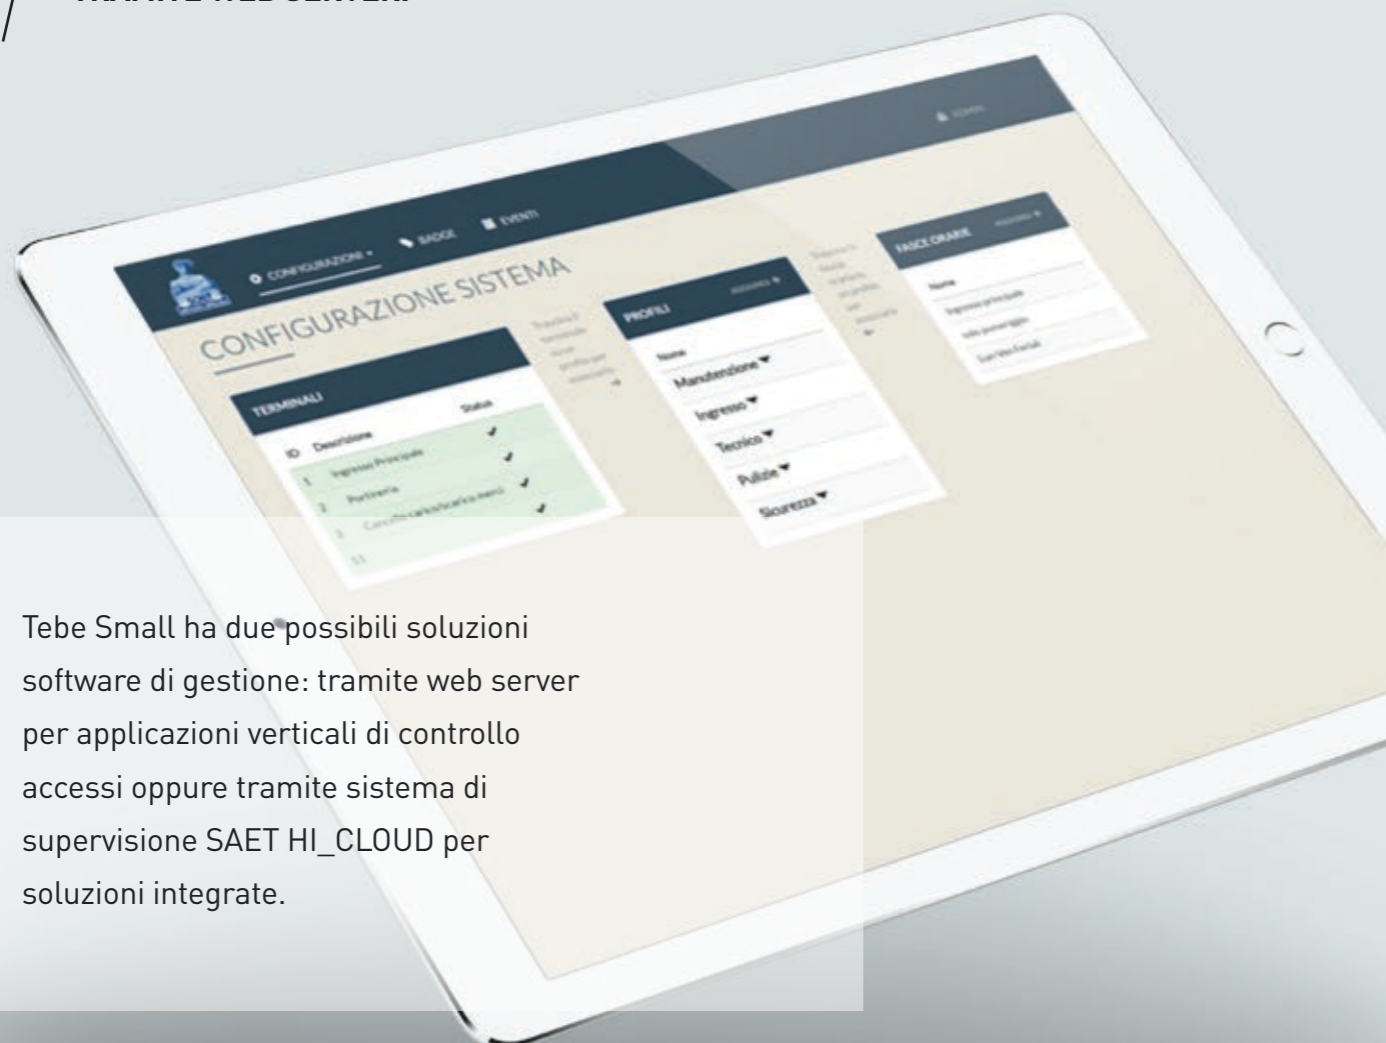

*TEBE*, la soluzione tradizionale per le esigenze più complesse. Un prodotto per il controllo accessi che vanta oltre dieci anni di esperienza. Programmabilità ed integrazione con l'antintrusione e il controllo tecnologico fanno di *TEBE* un prodotto che garantisce un elevato grado di customizzazione e performance assolute.

# ARCHITETTURE DI PRODOTTO.

## SUPERVISOR

INNOVATIVA GESTIONE  
TRAMITE WEB SERVER.

## SAET HI CLOUD

PIATTAFORMA DI  
SUPERVISIONE INTEGRATA.

09

Tebe Small ha due possibili soluzioni software di gestione: tramite web server per applicazioni verticali di controllo accessi oppure tramite sistema di supervisione SAET HI\_CLOUD per soluzioni integrate.