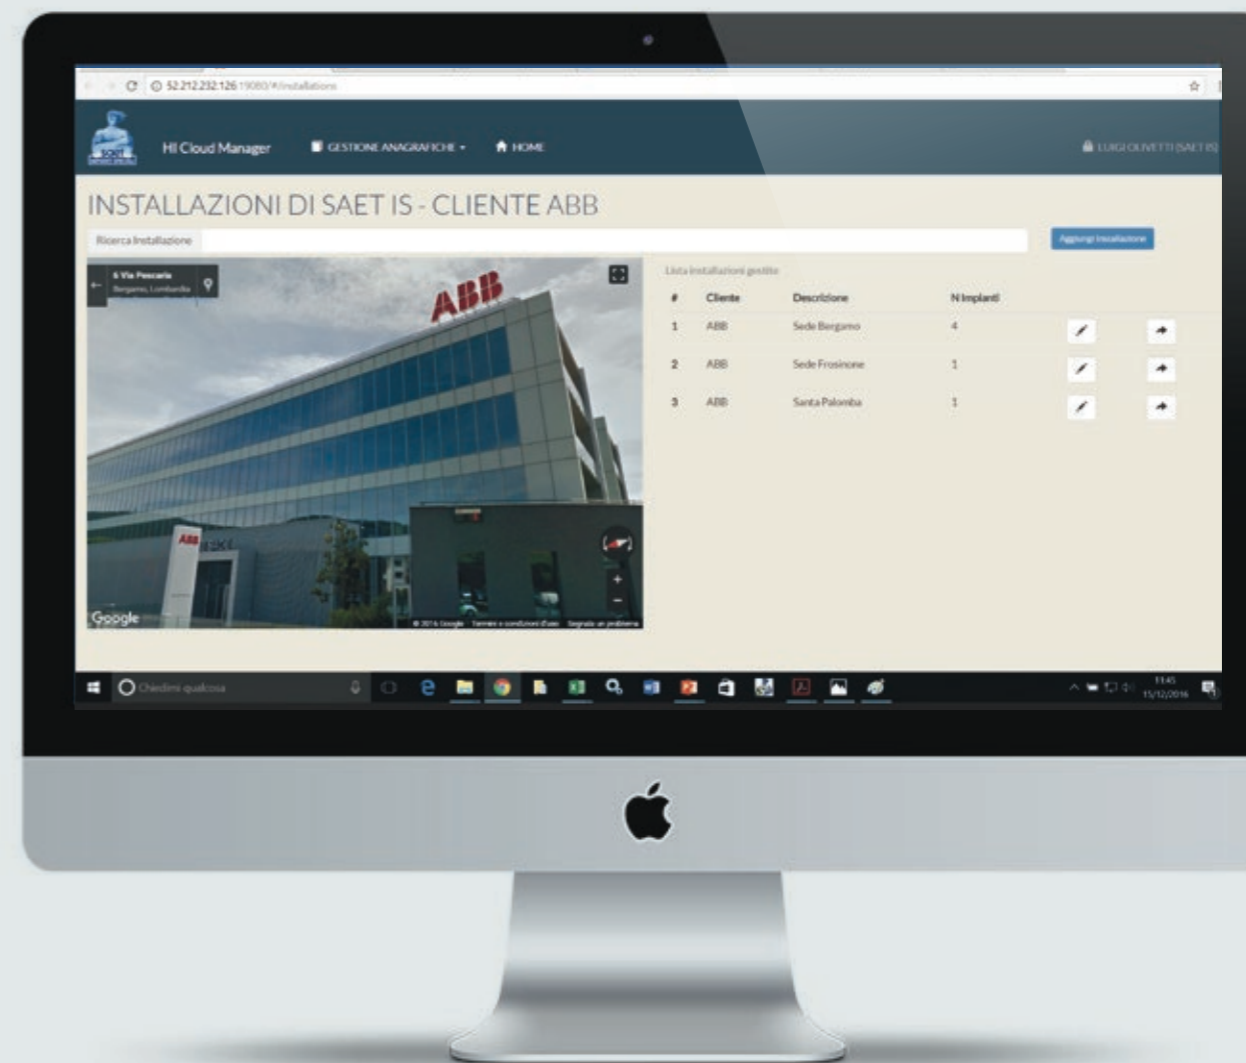

*TEBE*, la soluzione tradizionale per le esigenze più complesse. Un prodotto per il controllo accessi che vanta oltre dieci anni di esperienza. Programmabilità ed integrazione con l'antintrusione e il controllo tecnologico fanno di *TEBE* un prodotto che garantisce un elevato grado di customizzazione e performance assolute.

# ARCHITETTURE DI PRODOTTO.

## SUPERVISOR

INNOVATIVA GESTIONE  
TRAMITE WEB SERVER.

## SAET HI CLOUD

PIATTAFORMA DI  
SUPERVISIONE INTEGRATA.

09

Tebe Small ha due possibili soluzioni software di gestione: tramite web server per applicazioni verticali di controllo accessi oppure tramite sistema di supervisione SAET HI\_CLOUD per soluzioni integrate.