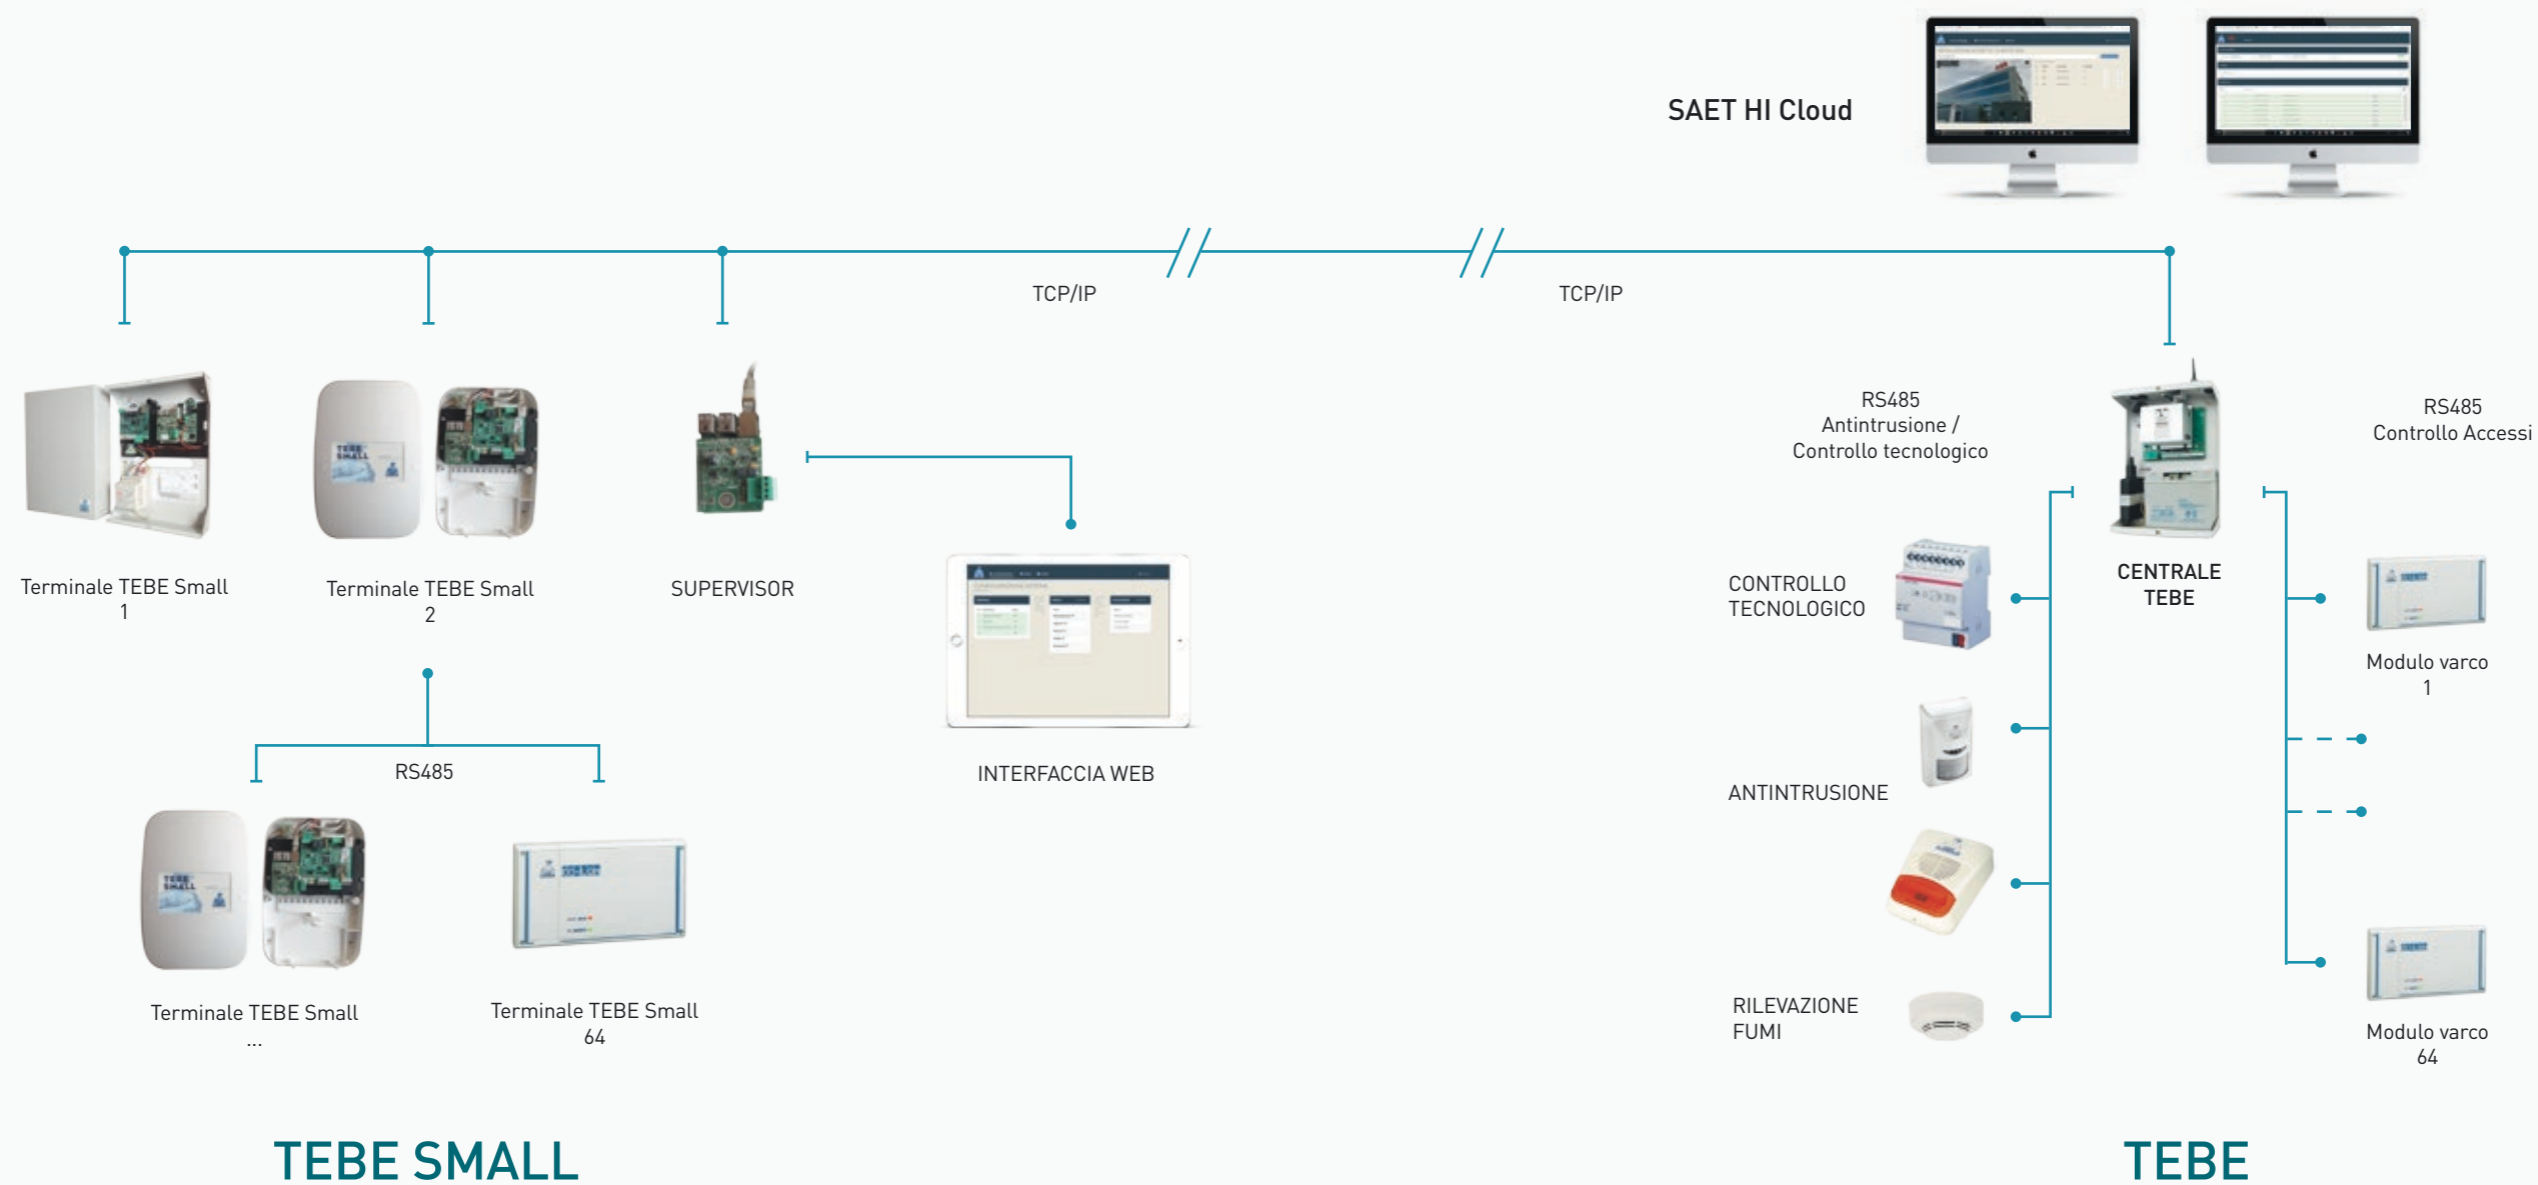

07

08

ARCHITETTURE DI PRODOTTO.