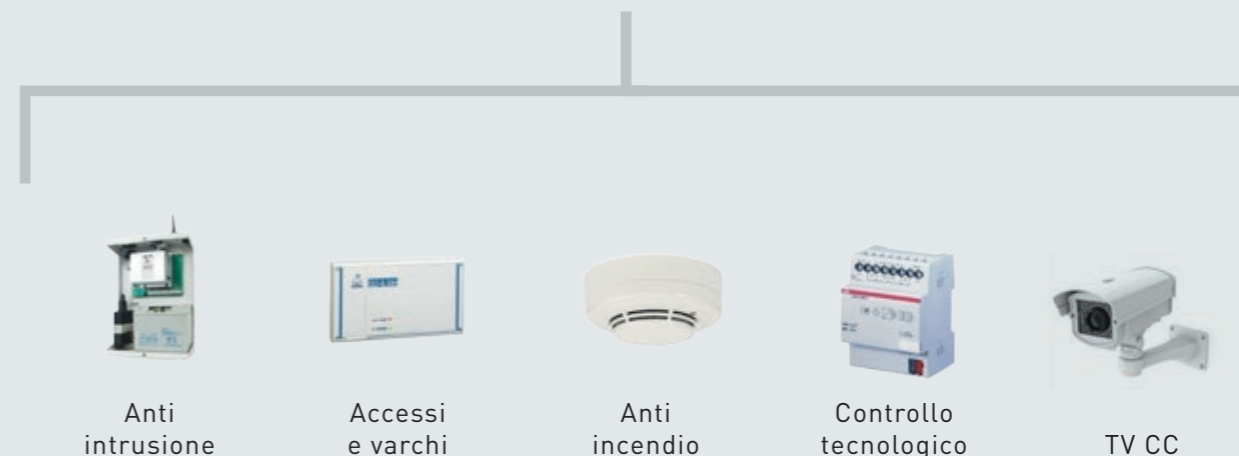

09

Tebe Small ha due possibili soluzioni software di gestione: tramite web server per applicazioni verticali di controllo accessi oppure tramite sistema di supervisione SAET HI_CLOUD per soluzioni integrate.

TEBE SMALL, DUE SOLUZIONI DI GESTIONE.