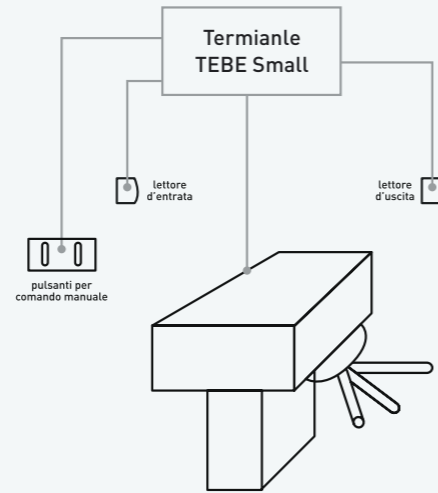

### CONTROLLO DI UNA PORTA PEDONALE BIDIREZIONALE

TEBE controlla il flusso delle persone attraverso 1 porta in entrambe le direzioni (entrata ed uscita) tramite 2 lettori.

### CONTROLLO DI 2 PORTE PEDONALI

TEBE controlla il flusso delle persone da 2 porte (tipicamente limitrofe) nella sola direzione di entrata. L'uscita è libera e non richiede la lettura di un titolo valido ma prevede un pulsante o un maniglione.

# ESEMPI APPLICATIVI

### CONTROLLO DI 1 TORNELLO TRIPODE / TUNNEL

TEBE controlla il flusso delle persone attraverso un tornello tripode in entrambe le direzioni (entrata ed uscita). Il terminale è in grado di gestire due comandi indipendenti per lo sblocco in entrambe le direzioni.